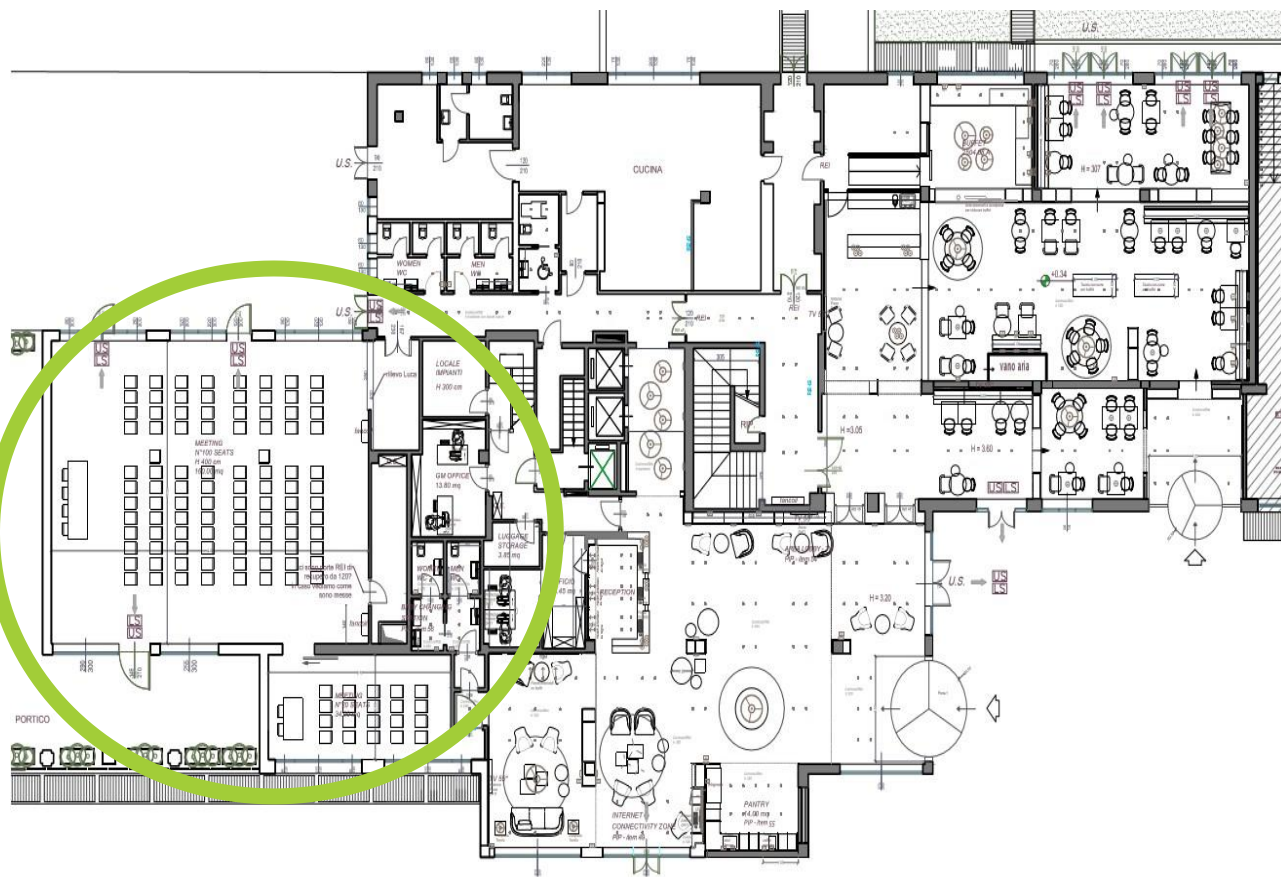

| | |
|-------------------|--|
| Totale MQ | 200mq x 4mt/h |
| Sala Duomo | Mq 165 |
| Sala della Loggia | Mq 35 |
| Capacità massima | 150 pax |
| N° Sale Riunioni | 2 |
| Inoltre: | <ul style="list-style-type: none">• WiFi HSIA 70 MB/s gratuito• impianto A/V con proiettore e microfoni• luce naturale• spazi esterni e giardino• accesso diretto per carico/scarico |