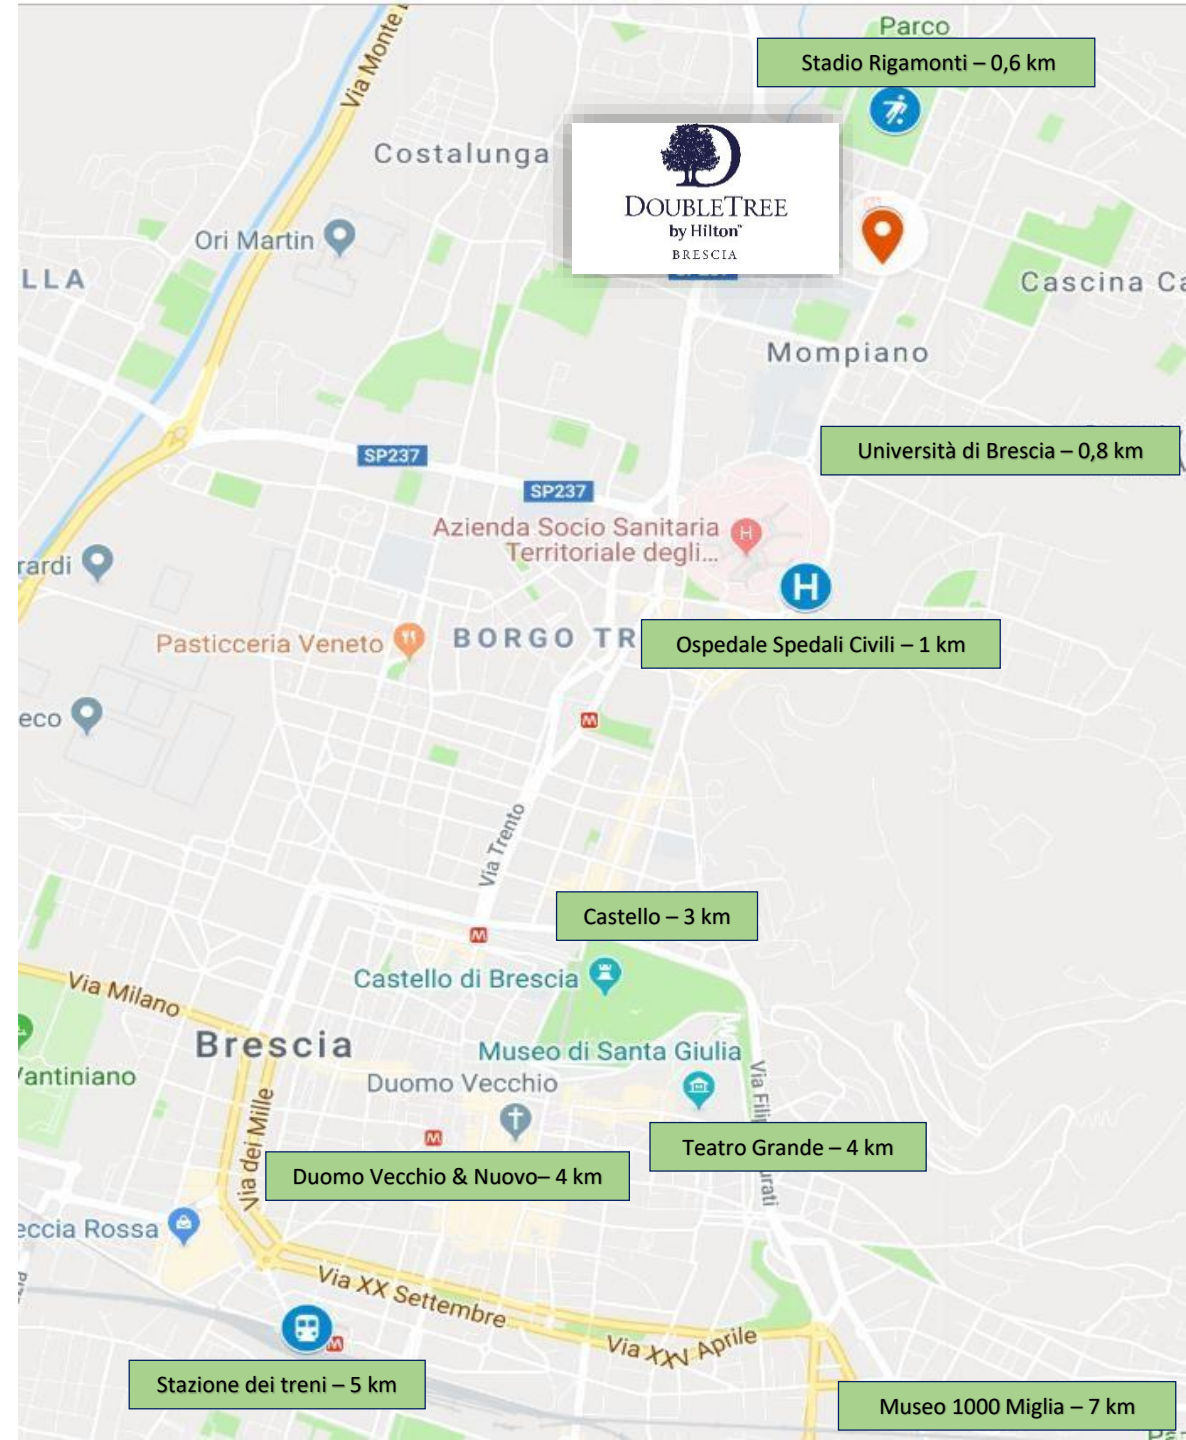

Sala Duomo

Sala Loggia

PROSSIMAMENTE...

Dehor & Piscina all'Aperto

PROSSIMAMENTE...
Area Verde Esterna

Location

Viale Europa, 45 - Brescia

Posizione strategica nel cuore della città di Brescia!

il nuovissimo DoubleTree by HILTON è ubicato in una zona residenziale, in prossimità degli Spedali Civili di Brescia, Università di Medicina e Ingegneria, Stadio comunale di Calcio.

A solo 1 km dal centro Città, comodo accesso a:

- Metro Mompiano 200 mt
- Metro Europa 250 mt
- FS Stazione 5 km
- A4 Autostrada Brescia-Ovest 9 km
- Stazione Taxi

Contact

DoubleTree by Hilton Brescia
Viale Europa, 45
25133 Brescia

TEL +39 030 85691
FAX +39 030 8569800
Email VRNBR_HOTEL@hilton.com
Web www.dtbrescia.doubletreebyhilton.com