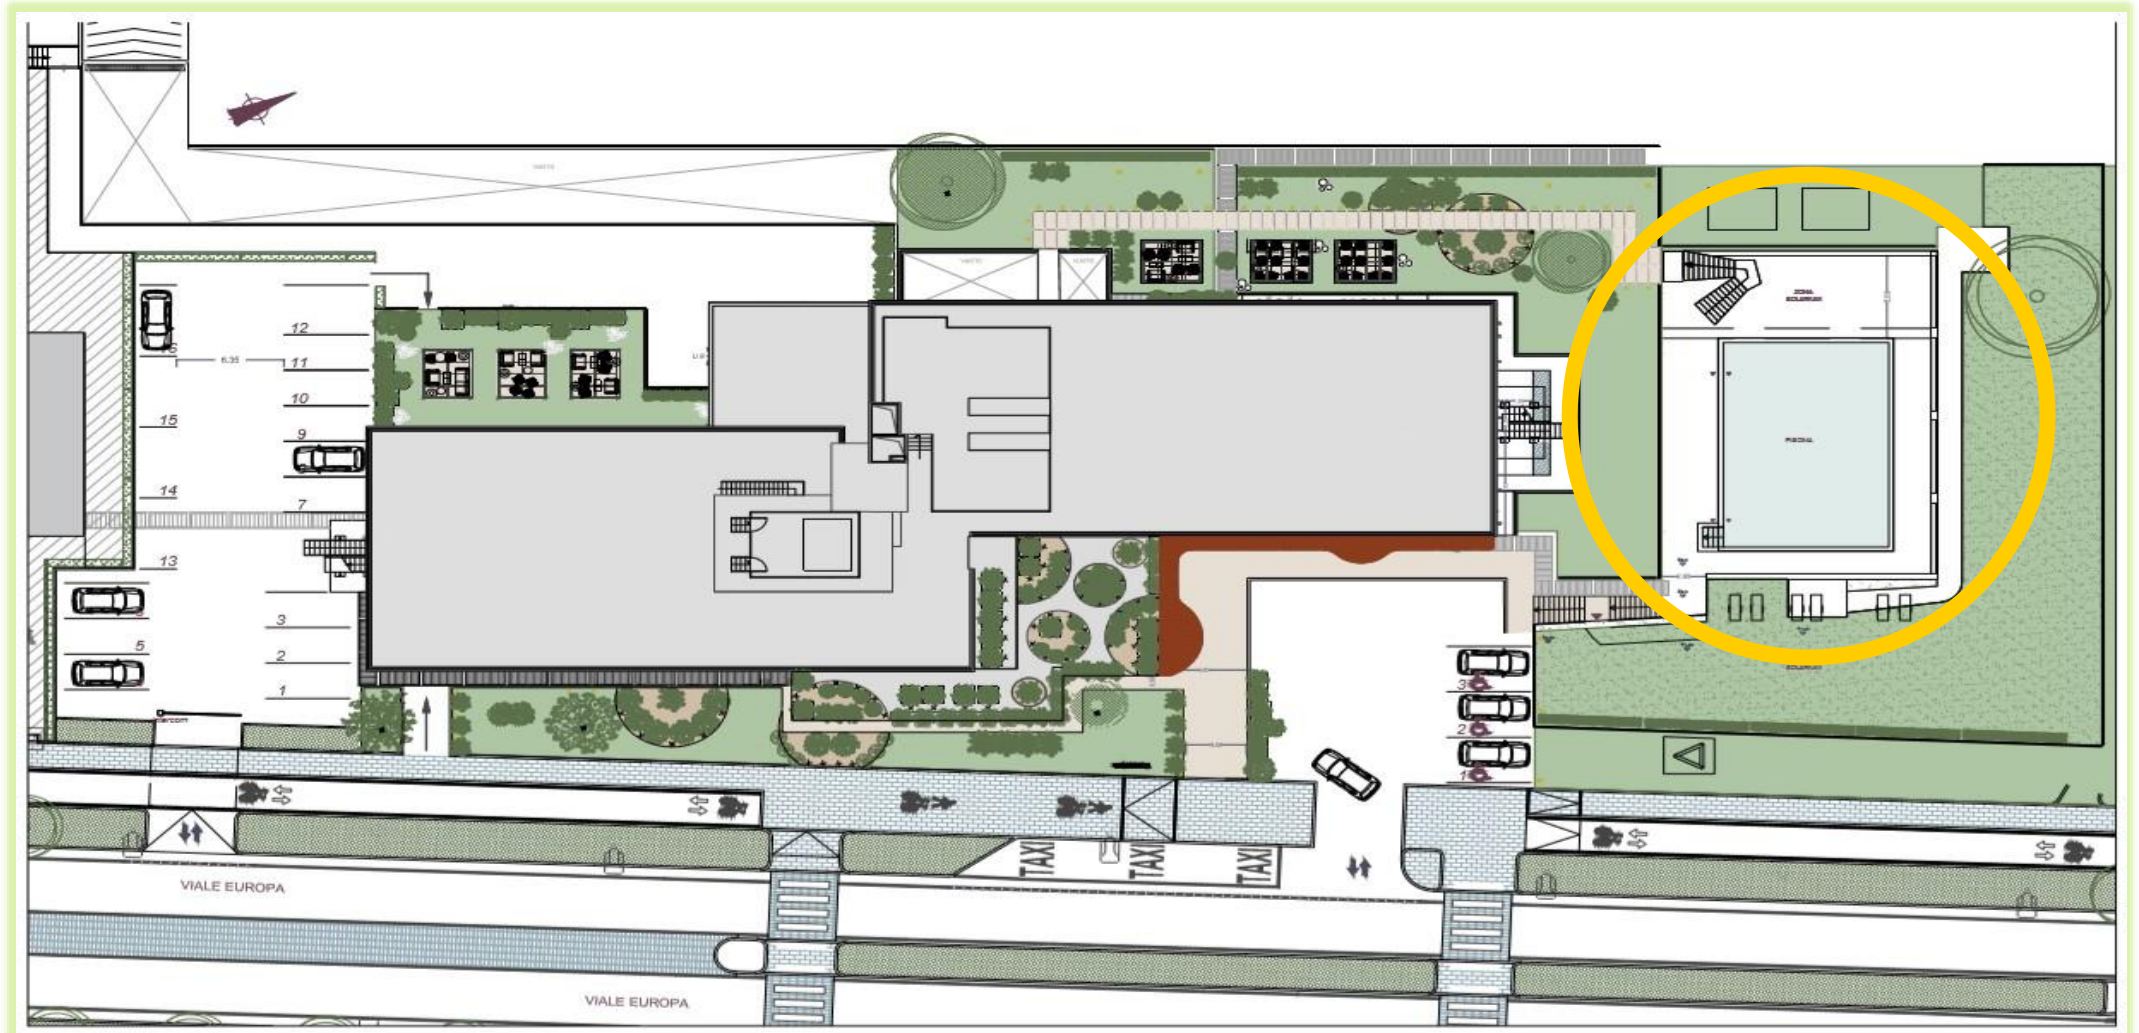

| | |
|-------------------|--|
| Totale MQ | 200mq x 4mt/h |
| Sala Duomo | Mq 165 |
| Sala della Loggia | Mq 35 |
| Capacità massima | 150 pax |
| N° Sale Riunioni | 2 |
| Inoltre: | <ul style="list-style-type: none">• WiFi HSIA 70 MB/s gratuito• impianto A/V con proiettore e microfoni• luce naturale• spazi esterni e giardino• accesso diretto per carico/scarico |

Sala Duomo

Sala Loggia

PROSSIMAMENTE...

Dehor & Piscina all'Aperto

PROSSIMAMENTE...
Area Verde Esterna

Location

Viale Europa, 45 - Brescia

Posizione strategica nel cuore della città di Brescia!

il nuovissimo DoubleTree by HILTON è ubicato in una zona residenziale, in prossimità degli Spedali Civili di Brescia, Università di Medicina e Ingegneria, Stadio comunale di Calcio.

A solo 1 km dal centro Città, comodo accesso a: